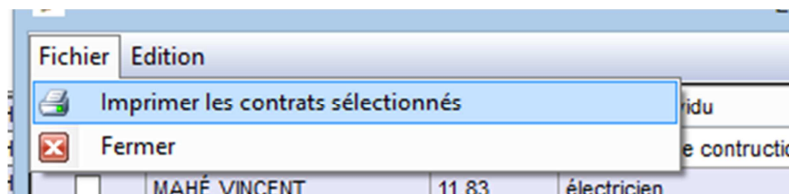

Les contrats sortent en fichier Word, il ne reste plus qu'à les imprimer les uns a la suite des autres.